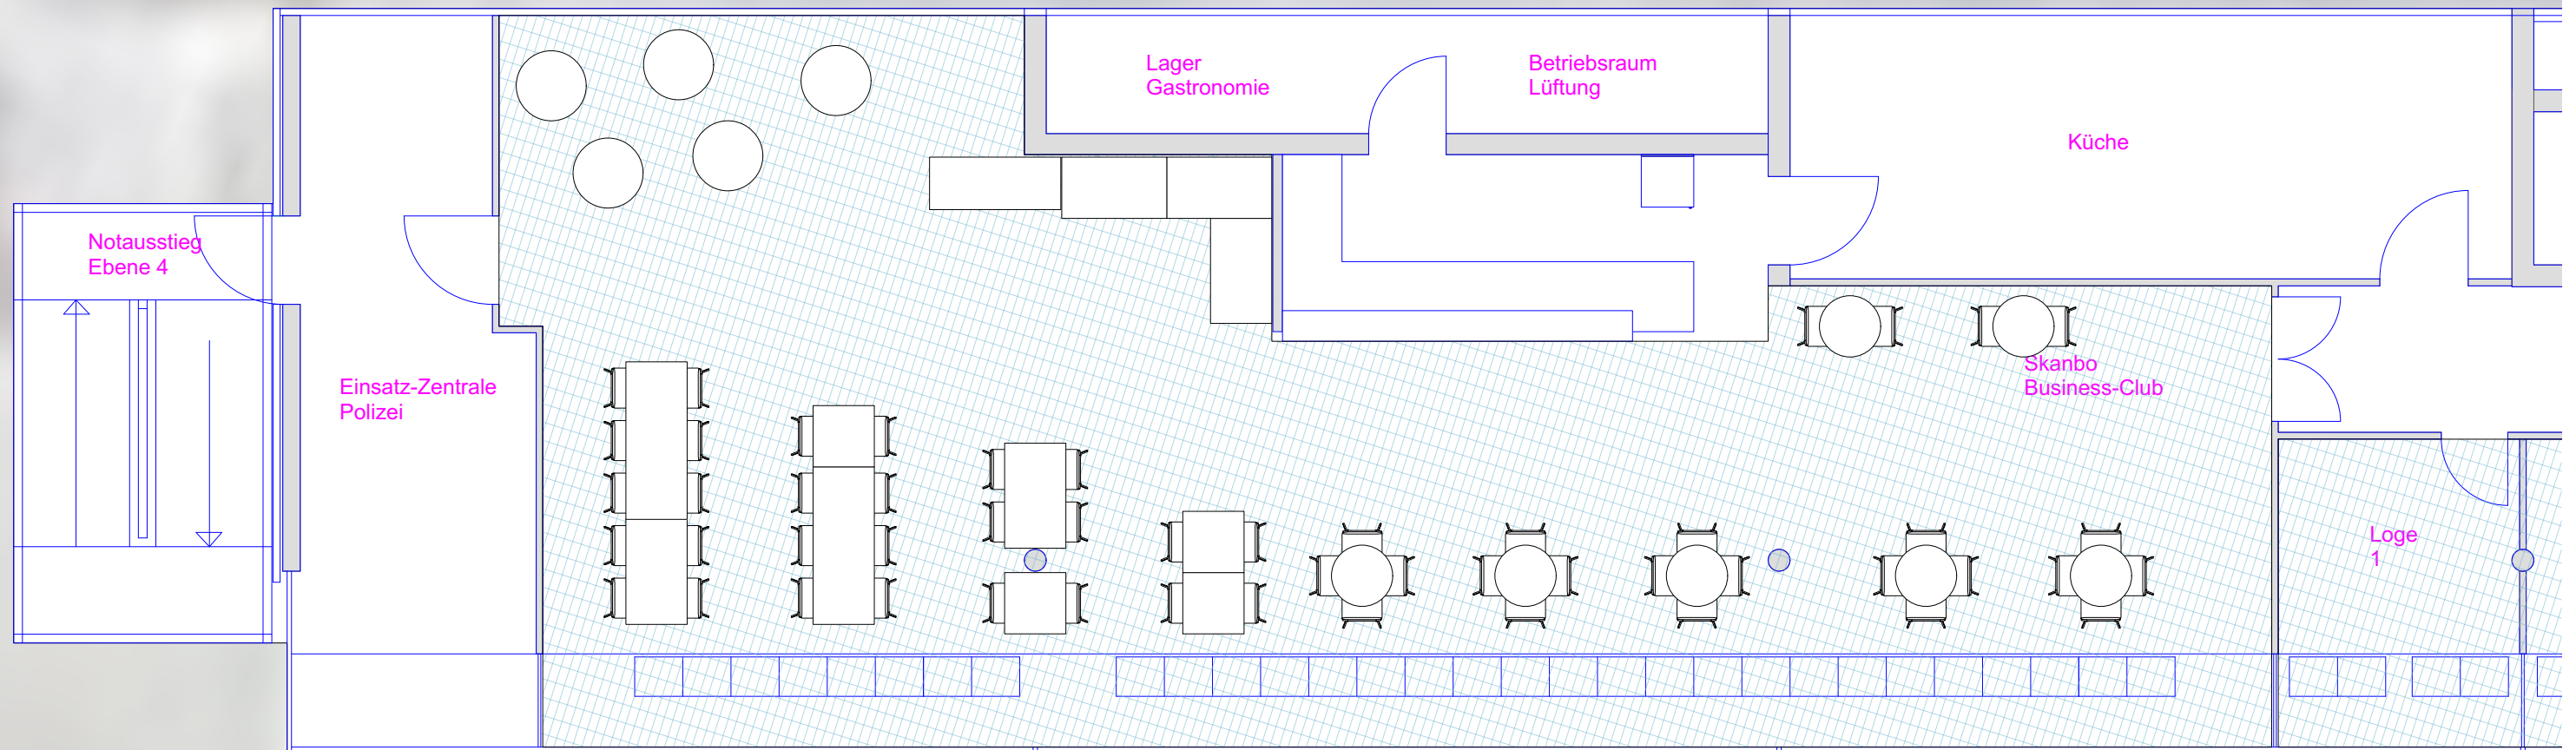

STADION LOHMÜHLE

EVENTLOCATION LOHMÜHLE

SKANBO Lounge

Stadion an der Lohmühle, Lübeck
Brainchildz Event GmbH
stand 01-2024
28+6 pax

STADION LOHMÜHLE

EVENTLOCATION LOHMÜHLE

SKANBO Lounge

Stadion an der Lohmühle, Lübeck
Brainchildz Event GmbH
stand 01-2024
54+16 pax

STADION LOHMÜHLE

EVENTLOCATION LOHMÜHLE

SKANBO Lounge

Stadion an der Lohmühle, Lübeck
Brainchildz Event GmbH
stand 01-2024
14 pax