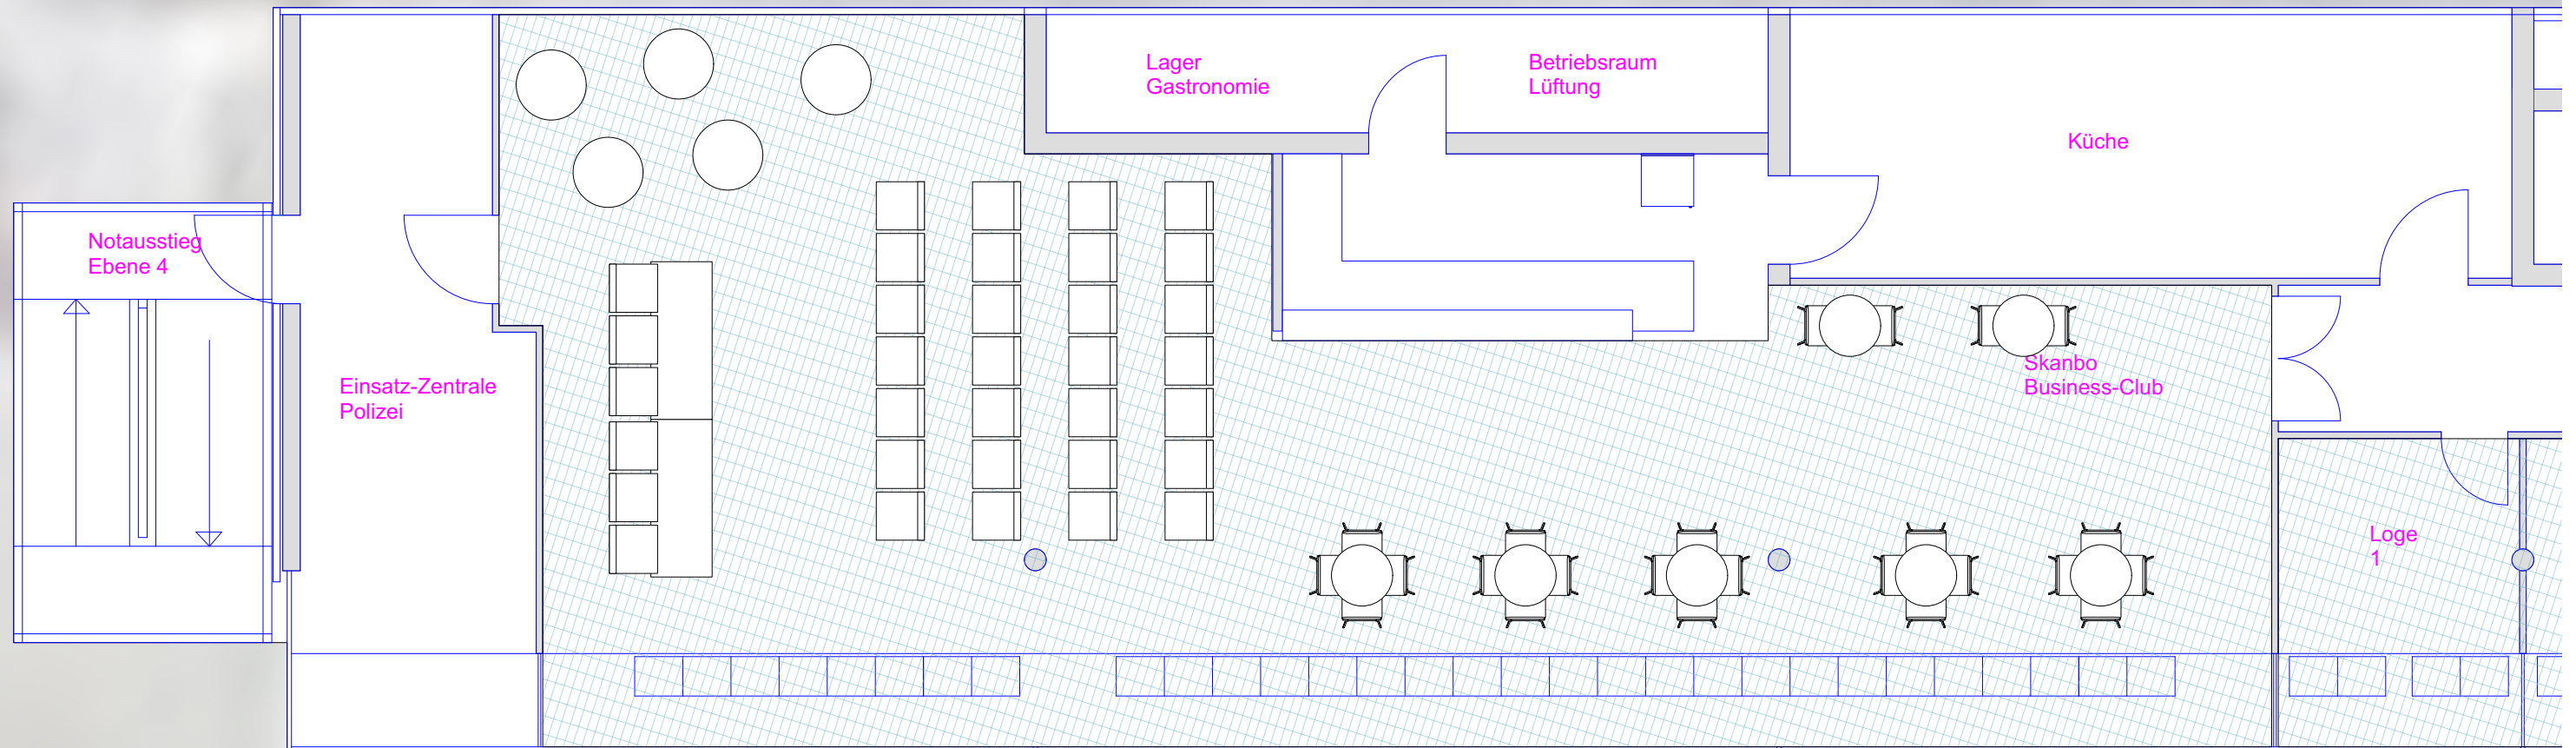

STADION LOHMÜHLE

EVENTLOCATION LOHMÜHLE

SKANBO Lounge

Stadion an der Lohmühle, Lübeck
Brainchildz Event GmbH
stand 01-2024
28+6 pax

STADION LOHMÜHLE

EVENTLOCATION LOHMÜHLE

SKANBO Lounge

Stadion an der Lohmühle, Lübeck
Brainchildz Event GmbH
stand 01-2024
54+16 pax

STADION LOHMÜHLE

EVENTLOCATION LOHMÜHLE

SKANBO Lounge

Stadion an der Lohmühle, Lübeck
Brainchildz Event GmbH
stand 01-2024
14 pax